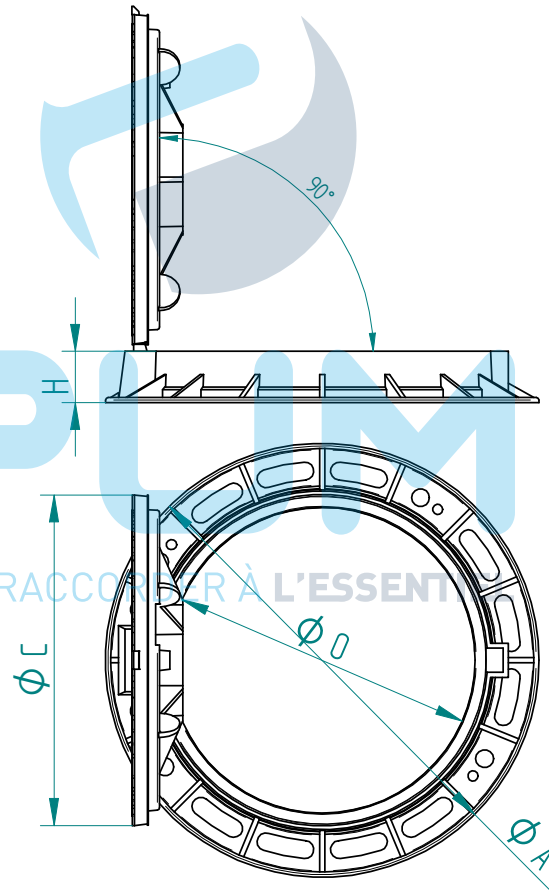

# MEDITERRANEE D850 H100 SECURITE D400

FONDERIES  
DECHAUMONT

www.fonderies-dechaumont.com

**CARACTERISTIQUES :**

Tampon articulé avec charnière  
Auto – nettoyante  
Joint néoprène noir  
Position ouverte supérieure à 110° Blocage à 90° lors de la fermeture

**MATIERE :**

Fonte EN – GJS – 500 – 7

**REVETEMENT :**

Revêtement provisoire de peinture hydrodiluable

**MARQUAGE et LOGO :**

EAUX PLUVIALES

**OPTIONS :**

GAMME PROTECT :  
Système de sécurité par vis, loquet...,  
vis inviolable brevet RdO alpha  
- Trou de ventilation d.30mm  
- Assistance vérins mécaniques inox  
Béquille de sécurité inox

| CODE      | Ø A | Ø C | H   | Ø O |
|-----------|-----|-----|-----|-----|
| 010661003 | 850 | 645 | 100 | 600 |

|                    |  |   |   |           |            |
|--------------------|--|---|---|-----------|------------|
| Voirie<br>01066100 | Marque NF-voirie<br>Certifie la conformité au référentiel NF-110<br>Accessible sur : www.marque-nf.com | Résistance : 400KN<br>Selon la Norme EN 124<br>Tolérance Dimensionnelle : ISO 8082-3 DCTG12 | KITEMARK<br>Accessible sur : www.bsigroup.com/engb/productdirectory | INDICE    | 1          |
|                    |  |   |   | DATE      | 17/07/2018 |
|                    |  |   |   | REDACTEUR | AT         |
|                    |  |   |   | VISA      | BT         |