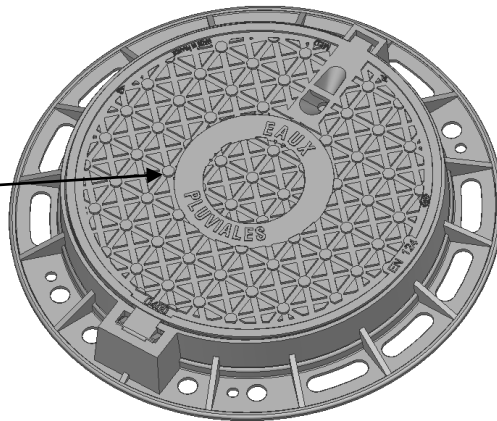

# MEDITERRANEE D850 H100 SECURITE D400

FONDERIES  
DECHAUMONT

www.fonderies-dechaumont.com

**CARACTERISTIQUES :**

Tampon articulé avec charnière  
Auto – nettoyante  
Joint néoprène noir  
Position ouverte supérieure à 110° Blocage à 90° lors de la fermeture

**MATIERE :**

Fonte EN – GJS – 500 – 7

**REVETEMENT :**

Revêtement provisoire de peinture hydrodiluable

**MARQUAGE et LOGO :**

EAUX PLUVIALES

**OPTIONS :**

GAMME PROTECT :  
Système de sécurité par vis, loquet...,  
vis inviolable brevet RdO alpha  
- Trou de ventilation d.30mm  
- Assistance vérins mécaniques inox  
Béquille de sécurité inox