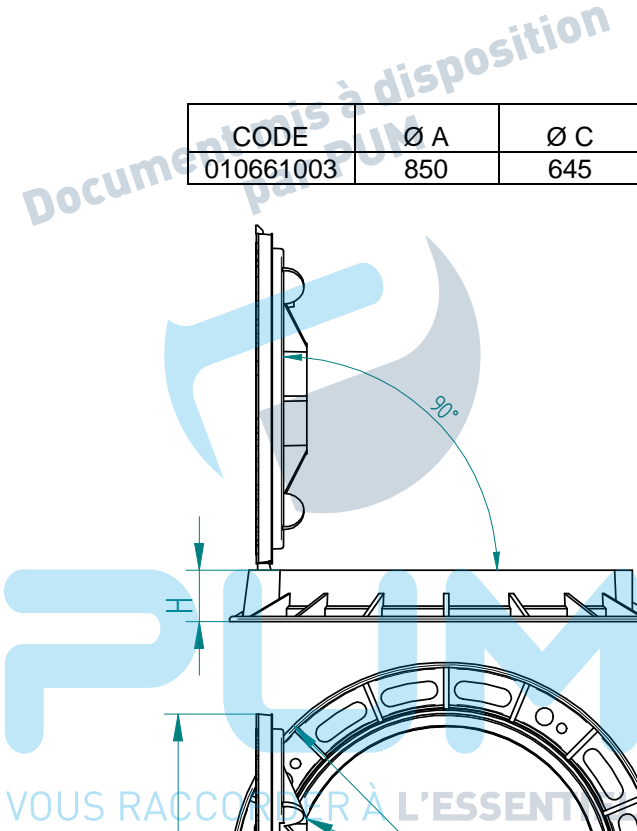

# MEDITERRANEE D850 H100 SECURITE D400

FONDERIES  
DECHAUMONT

www.fonderies-dechaumont.com

**CARACTERISTIQUES :**

Tampon articulé avec charnière  
Auto – nettoyante  
Joint néoprène noir  
Position ouverte supérieure à 110° Blocage à 90° lors de la fermeture

**MATIERE :**

Fonte EN – GJS – 500 – 7

**REVETEMENT :**

Revêtement provisoire de peinture hydrodiluable

**MARQUAGE et LOGO :**

EAUX PLUVIALES

**OPTIONS :**

GAMME PROTECT :  
Système de sécurité par vis, loquet...,  
vis inviolable brevet RdO alpha  
- Trou de ventilation d.30mm  
- Assistance vérins mécaniques inox  
Béquille de sécurité inox

| CODE      | Ø A | Ø C | H   | Ø O |
|-----------|-----|-----|-----|-----|
| 010661003 | 850 | 645 | 100 | 600 |

|                    |  |   |   |           |            |
|--------------------|--|---|---|-----------|------------|
| Voirie<br>01066100 | Marque NF-voirie<br>Certifie la conformité au référentiel NF-110<br>Accessible sur : www.marque-nf.com | Résistance : 400KN<br>Selon la Norme EN 124<br>Tolérance Dimensionnelle : ISO 8082-3 DCTG12 | KITEMARK<br>Accessible sur : www.bsigroup.com/engb/productdirectory | INDICE    | 1          |
|                    |  |   |   | DATE      | 17/07/2018 |
|                    |  |   |   | REDACTEUR | AT         |
|                    |  |   |   | VISA      | BT         |