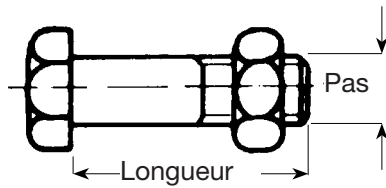

Liste des composants

1 Vis	Acier inoxydable
2 Écrou	Acier inoxydable

La liste des composants peut être remplacée par des composants équivalents ou de catégorie supérieure

Document mis à disposition par PUM

Références, n° et dimensions

Pas x Longueur	Réf. acier zingué filetage partiel	Réf. acier zingué filetage total	Réf. acier inox A2/A4 filetage partiel	Réf. acier inox A4/A4 filetage partiel	Réf. acier inox A4/A4 filetage total	Poids théorique kg
16 x 60	8201610060	9702101016062	8201620060	9702101016061	9702101016063	0,152
16 x 70	8201610070	8201615070	8201620070	9702101016071	9702101016072	0,168
16 x 80	8201610080	8201615080	8201620080	9702101016181	9702101016082	0,182
16 x 90	8201610090	8201615090	8201620090	9702101016091	9702101016092	0,198
16 x 110	8201610110	8201615110	8201620110	9702101016111	9702101016112	0,230
16 x 120	8201610120	8201615120	8201620120	9702101016121	9702101016122	0,246
20 x 60	8202010060	8202015060	8202020060	9702101020061	9702101020062	0,264
20 x 80	8202010080	8202015080	8202020080	9702101020281	9702101020082	0,303
20 x 90	8202010090	8202015090	8202020090	9702101020091	9702101020092	0,329
20 x 100	8202010100	8202015100	8202020100	9702101020101	9702101020102	0,355
20 x 110	8202010110	8202015110	8202020110	9702101020111	9702101020112	0,381
20 x 120	8202010120	8202015120	8202020120	9702101020121	9702101020122	0,407
20 x 160	8202010160	8202015160	8202020160	9702101020161	9702101020162	0,501
24 x 100	8202410100	8202415100	8202420100	9702101024101	9702101024102	0,547
24 x 110	8202410110	8202415110	8202420110	9702101024111	9702101024112	0,582
24 x 120	8202410120	8202415120	8202420120	9702101024121	9702101024122	0,618
24 x 160	8202410160	8202415160	8202420160	9702101024161	9702101024162	0,760
24 x 200	8202410200	8202415200	8202420200	9702101024201	9702101024202	0,902
27 x 240	8202710240		8202720240	9702101027241		1,620

Se reporter à la section "Informations techniques" pour toute information complémentaire. Les dessins, matériaux et spécifications présentés peuvent être modifiés sans préavis en fonction des évolutions techniques