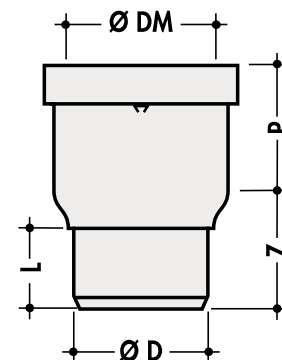

Cuvettes sortie droite

avec joint à lèvre en élastomère blanc

Référence	Ø D	Ø DM		DIMENSIONS (mm)		
		mini	maxi	Z	L	P
Sortie droite						
QW199	100	60	80	0	35	50
QW88	80	60	80	64,5	47	53
QW99	75	60	80	58	44	56
QW11	100	65	95	82	56	79
QW22	90	65	95	82	56	79
QW55	80	65	95	82	56	79
1QW33	100	85	107	82	56	79
QW44	90	85	107	77	51	79
QW66	80	85	107	72	47	79
QW133	100	90	110	82	56	79
QW110	110	90	110	85	61	79
QW77	100	110	135	91,5	56	40
version longue QW3340	100	85	107	321	224	79

Raccords
pour WC

Exemples de pose avec
Chutunic-A Nicoll

PUM
VOUS RACCORDER À L'ESSENTIEL